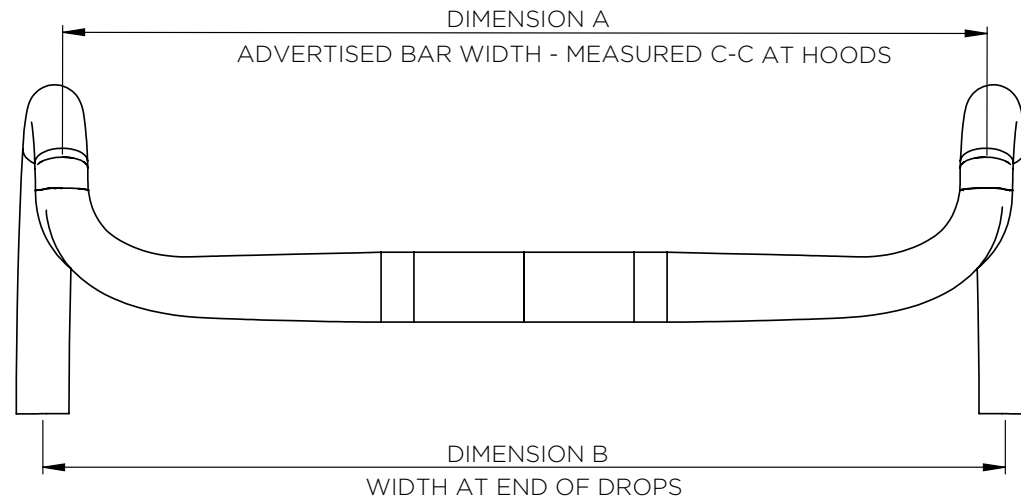

STANDARD HANDLEBAR MEASUREMENT GUIDE

MODEL:	DIMENSION A:	DIMENSION B:
EC70 SL RB 40CM	40	42
EC70 SL RB 42CM	42	44
EC70 SL RB 44CM	44	46
EC70 SL RB 46CM	46	48
EC90 SLX RB 38CM	38	40
EC90 SLX RB 40CM	40	42
EC90 SLX RB 42CM	42	44
EC90 SLX RB 44CM	44	46
EC90 SLX RB 46CM	46	48
E100 RB 40CM	40	42
E100 RB 42CM	42	44
E100 RB 44CM	44	46

AERO HANDLEBAR MEASUREMENT GUIDE

MODEL:	DIMENSION A:	DIMENSION B:
EC70 AERO RB 40CM	40	42
EC70 AERO RB 42CM	42	44
EC70 AERO RB 44CM	44	46
EC90 AERO RB 40CM	40	42
EC90 AERO RB 42CM	42	44
EC90 AERO RB 44CM	44	46