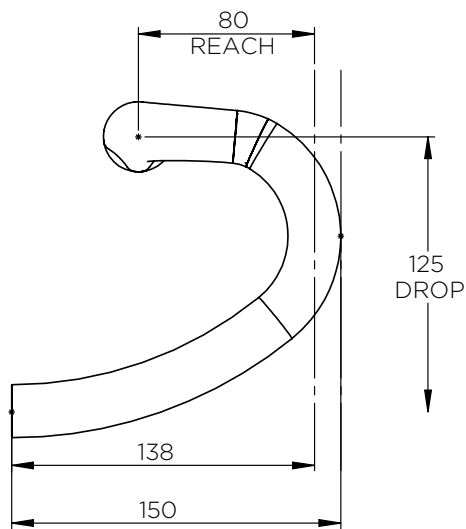

STANDARD HANDLEBAR MEASUREMENT GUIDE

MODEL:	DIMENSION A:	DIMENSION B:
EC70 SL RB 40CM	40	42
EC70 SL RB 42CM	42	44
EC70 SL RB 44CM	44	46
EC70 SL RB 46CM	46	48
EC90 SLX RB 38CM	38	40
EC90 SLX RB 40CM	40	42
EC90 SLX RB 42CM	42	44
EC90 SLX RB 44CM	44	46
EC90 SLX RB 46CM	46	48
E100 RB 40CM	40	42
E100 RB 42CM	42	44
E100 RB 44CM	44	46

AERO HANDLEBAR MEASUREMENT GUIDE

MODEL:	DIMENSION A:	DIMENSION B:
EC70 AERO RB 40CM	40	42
EC70 AERO RB 42CM	42	44
EC70 AERO RB 44CM	44	46
EC90 AERO RB 40CM	40	42
EC90 AERO RB 42CM	42	44
EC90 AERO RB 44CM	44	46