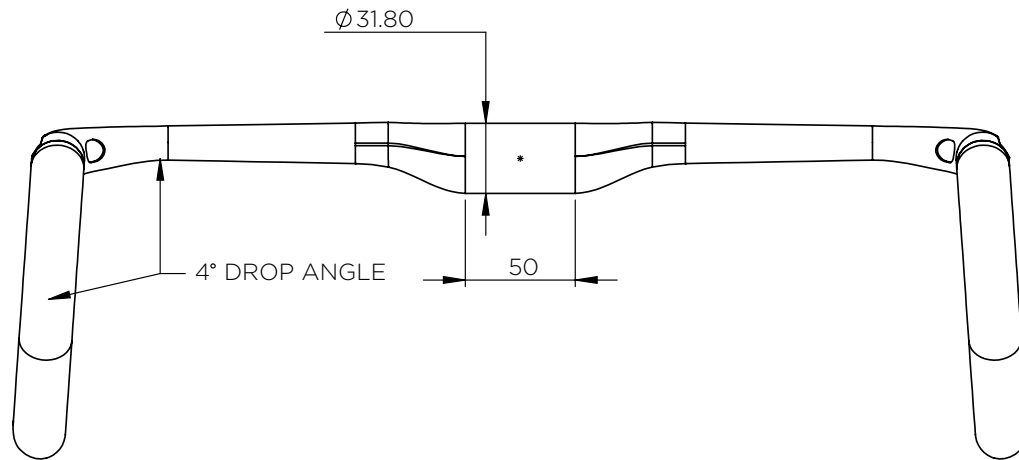

STANDARD HANDLEBAR MEASUREMENT GUIDE

MODEL:	DIMENSION A:	DIMENSION B:
EC70 SL RB 40CM	40	42
EC70 SL RB 42CM	42	44
EC70 SL RB 44CM	44	46
EC70 SL RB 46CM	46	48
EC90 SLX RB 38CM	38	40
EC90 SLX RB 40CM	40	42
EC90 SLX RB 42CM	42	44
EC90 SLX RB 44CM	44	46
EC90 SLX RB 46CM	46	48
E100 RB 40CM	40	42
E100 RB 42CM	42	44
E100 RB 44CM	44	46

AERO HANDLEBAR MEASUREMENT GUIDE

MODEL:	DIMENSION A:	DIMENSION B:
EC70 AERO RB 40CM	40	42
EC70 AERO RB 42CM	42	44
EC70 AERO RB 44CM	44	46
EC90 AERO RB 40CM	40	42
EC90 AERO RB 42CM	42	44
EC90 AERO RB 44CM	44	46