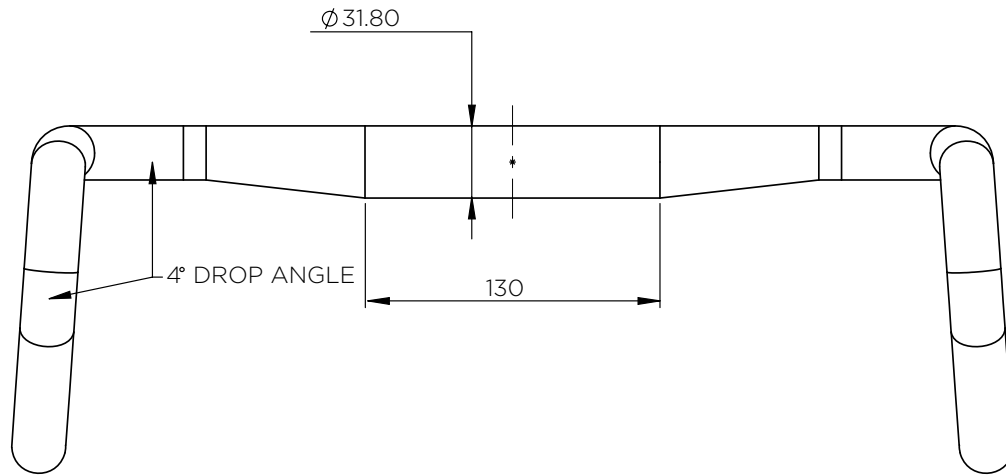

STANDARD HANDLEBAR MEASUREMENT GUIDE

MODEL:	DIMENSION A:	DIMENSION B:
EC70 SL RB 40CM	40	42
EC70 SL RB 42CM	42	44
EC70 SL RB 44CM	44	46
EC70 SL RB 46CM	46	48
EC90 SLX RB 38CM	38	40
EC90 SLX RB 40CM	40	42
EC90 SLX RB 42CM	42	44
EC90 SLX RB 44CM	44	46
EC90 SLX RB 46CM	46	48
E100 RB 40CM	40	42
E100 RB 42CM	42	44
E100 RB 44CM	44	46

AERO HANDLEBAR MEASUREMENT GUIDE

MODEL:	DIMENSION A:	DIMENSION B:
EC70 AERO RB 40CM	40	42
EC70 AERO RB 42CM	42	44
EC70 AERO RB 44CM	44	46
EC90 AERO RB 40CM	40	42
EC90 AERO RB 42CM	42	44
EC90 AERO RB 44CM	44	46